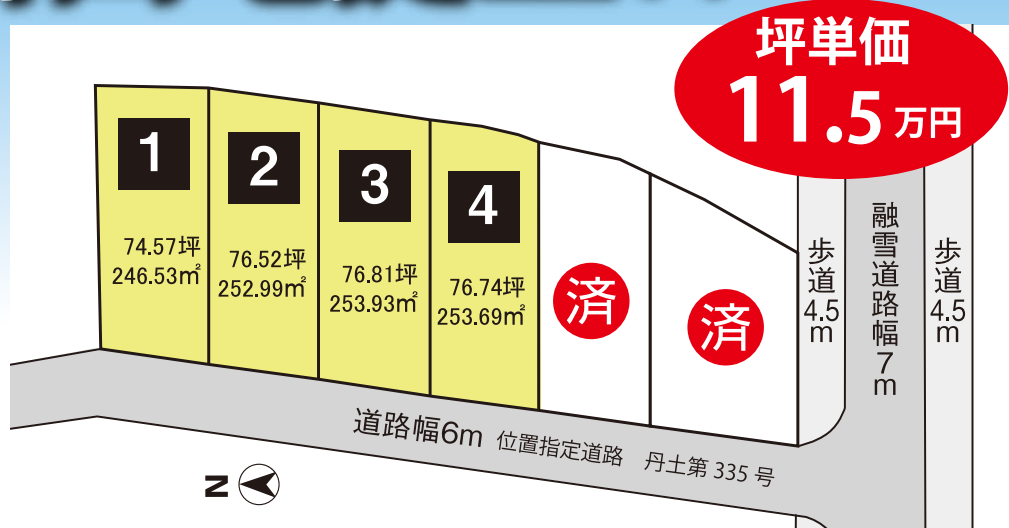

越前市 家久町

売土地

新団地誕生!!

全6区画

保育園迄近く 吉野瀬団地

詳細はこちら↓

所在地／越前市家久町94字

地目／宅地

用途地域／第一種中高層住居専用地域

建蔽率／60% 容積率／200%

交通／福武線 家久スポーツ公園駅260m 徒歩4分

校区／吉野小学校・武生第一中学校

区画	土地面積	3.3㎡(坪)単価	価格
1	246.53㎡ (74.57坪)	115,000円	8,575,550円
2	252.99㎡ (76.52坪)	115,000円	8,799,800円
3	253.93㎡ (76.81坪)	115,000円	8,833,150円
4	253.69㎡ (76.74坪)	115,000円	8,825,100円