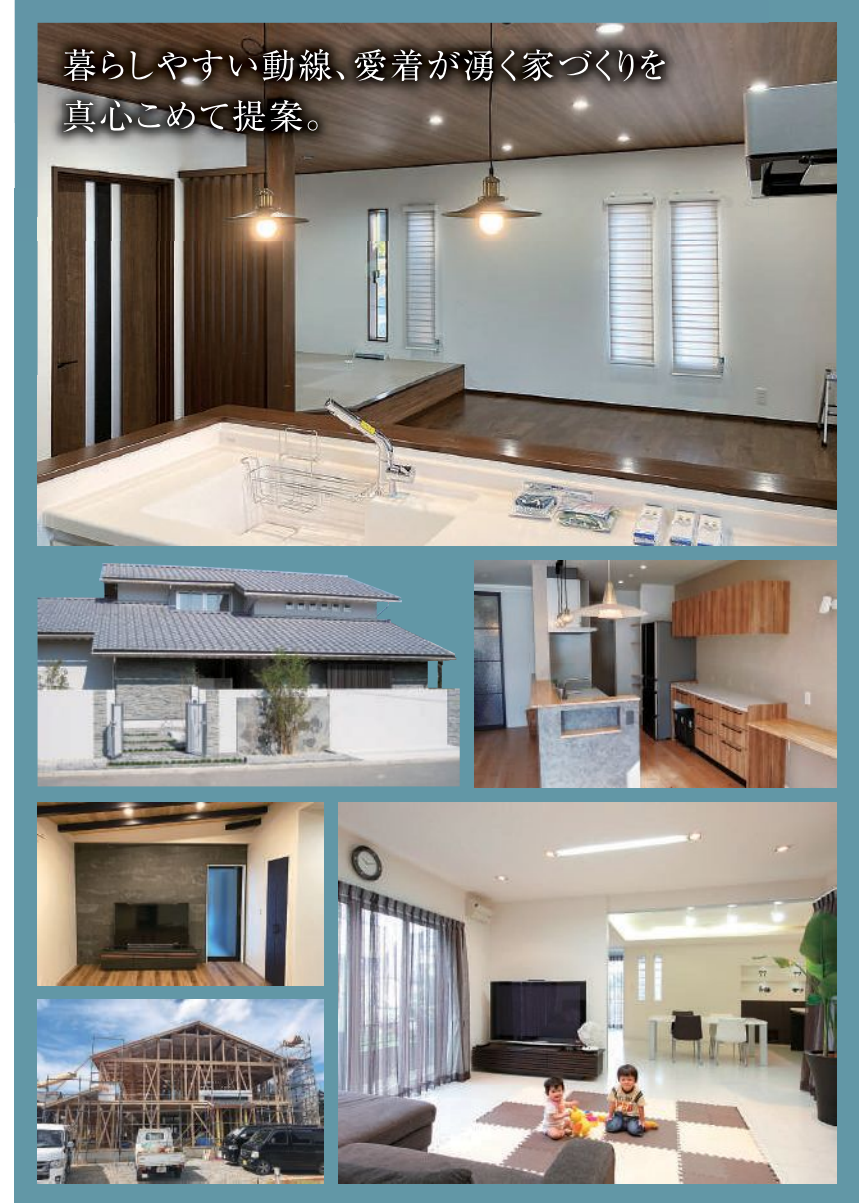

厳選した福井県材に特化！福井の風土を知り尽くした **家づくりのプロ集団。**

「最高の住まいのカタチ」を
一緒に見つける

高機能・高性能を
実現した「木の家」。
柔軟なデザイン力で、夢をカタチに。

暮らしやすい動線、愛着が湧く家づくりを
真心こめて提案。

株式会社 中西工務店

越前市家久町90-34-1
TEL.0778-25-6111

中西工務店 越前市 [検索](#)

- 建築業許可 福井県知事許可(特-30)3598号
- 一級建築士事務所 福井県知事許可 い-565号
- 宅地建物取引業許可 福井県知事許可(9)870号

建築士による親身な対応で
お客様との対話を重ね、素材
やデザイン、性能にこだわった
バランスの取れた“本物の家づ
くり”をご提案しております。

木ごころホーム

越前市家久町63-11-1
TEL.0778-25-0065

木ごころホーム 越前市 [検索](#)

- 建築業許可(般-29)第1949号
- 中西木材二級建築士事務所 第ろ-1052号

一生の中で一番長い時間を過ご
す家。木ごころホームは、「自分らしく
健康に、安全で快適に毎日をくらし
たい」という家族の想いを大切に、
心地よい住まいをご提案します。