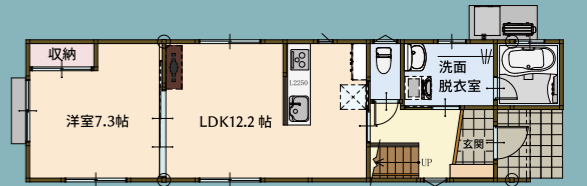

2F

1F

土地付き
建物価格

1,900万円 (税込)

月々
返済例

48,072円 (税込)

土地：47.51坪 (157.06㎡) 建物：27.01坪 (89.31㎡)

自己資金0円 借入額1,900万円 金利0.35%
3年固定 35年返済 ボーナス支払いなし