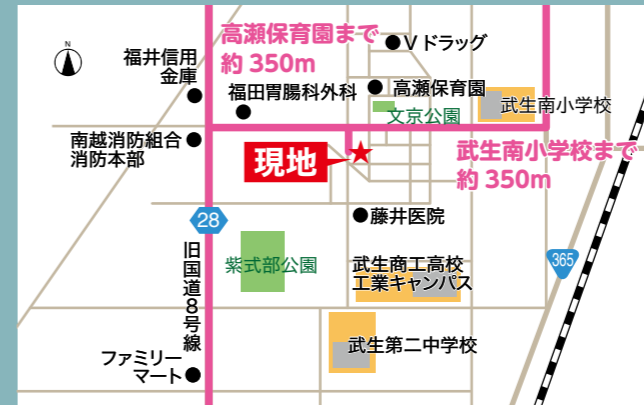

- 家久保育園..... 400m
- 吉野小学校..... 1,500m
- 武生第一中学校..... 2,500m
- 福武線家久駅..... 400m
- ビックベリー芝原..... 1,300m
- この内科耳鼻咽喉科..... 1,200m

◎道路融雪あり

◎団地空間を活かした
コミュニケーション
スペースあり!

コンパクトで機能的な住宅

3LDK

2台OK

越前市
文京
2丁目

A棟

所在地/越前市文京2丁目
地目/宅地
用途地域/第一種中高層住居専用地域
道路幅/東側5.8m
上水道/引込あり 下水道/引込あり

- 高瀬保育園..... 350m
- 藤井医院..... 250m
- 武生南小学校..... 350m
- 武生第二中学校..... 600m

現地へご案内いたします!!

090-9769-2506

担当
高木

takagi@n-kaneichi.co.jp

当店は新型コロナウイルス感染症対策を実施しています。安心してご来店ください。