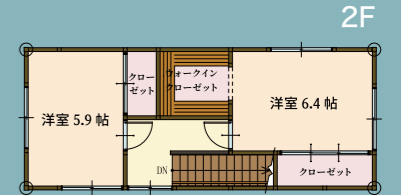

2F

1F

土地付き
建物価格

1,900万円 (税込)

月々
返済例

48,072円 (税込)

土地：47.51坪 (157.06㎡) 建物：27.01坪 (89.31㎡)

自己資金0円 借入額1,900万円 金利0.35%
3年固定 35年返済 ボーナス支払いなし