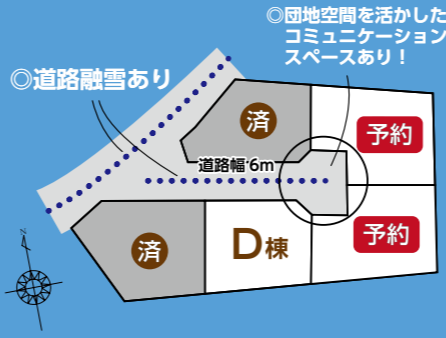

予約 (税込)
万円

土地：80.03坪 (264.57㎡) 建物：34.27坪 (113.31㎡)

ゆったりとした空間で暮らせる住まい

只今
建設中

D棟

道路融雪完備

土地付き
建物価格

2,290万円 (税込)

第R02 確認建築
福井丹南 00211号

土地：70.96坪 (234.61㎡) 建物：36.63坪 (121.10㎡)

月々
返済例

57,939円 (税込)

自己資金0円 借入額2,290万円
金利0.35% 2年固定 35年返済
ボーナス支払いなし

家久クリエイト東団地

所在地/家久町 104-3-4 他
地目/宅地 用途地域/準工業地域
道路幅/6m (位置指定道路)
上水道/引込あり 下水道/引込あり

- 家久保育園..... 400m
- 吉野小学校..... 1,500m
- 武生第一中学校..... 2,500m
- 福武線家久駅..... 400m
- ビックベリー芝原..... 1,300m
- この内科耳鼻咽喉科..... 1,200m

◎道路融雪あり

◎団地空間を活かした
コミュニケーション
スペースあり!

コンパクトで機能的な住宅

3LDK

2台OK

越前市
文京
2丁目

A棟