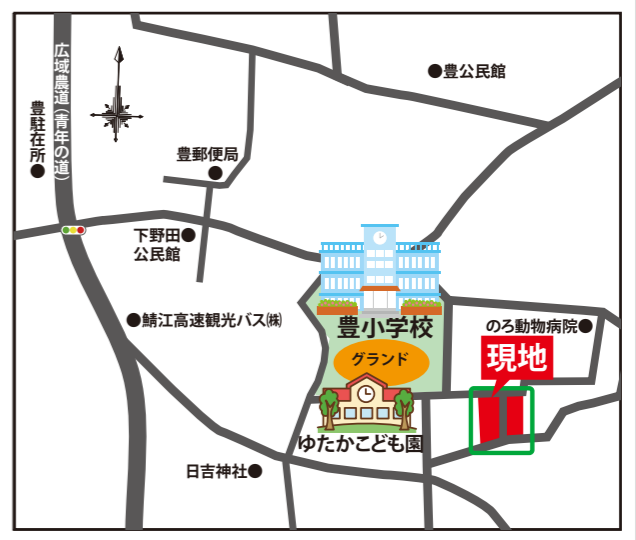

# 不動産の秋

新しい時代を  
新築で過しませんか

新しい笑顔と出逢いがある街 家久町

**4号棟** 土地付き建物価格 **2,380万円** (税込) 駐車スペース 4台分  
敷地面積: 243.84㎡ (73.76坪)  
延床面積: 114.53㎡ (34.64坪)

所在地/越前市家久町101字  
給排水/公共上下水  
用途地域/第一種中高住専  
前面道路7.2m  
木造瓦葺2階建て  
校区/吉野小・武生一中

アウトドアスペース有!  
73坪の広い土地!  
心地いい空間の家に乾杯! ウッドデッキ有!

素敵な街並みになりました  
越前の里 万葉ホープタウン

**F棟** 土地付き建物価格 **1,980万円** (税込) 駐車スペース 4台分  
敷地面積: 245.55㎡ (74.27坪)  
延床面積: 111.31㎡ (33.67坪)

所在地/越前市池泉町1字  
給水/公共上水道  
排水/合併処理浄化槽  
用途地域/第一種中高住専  
前面道路8m  
構造/木造瓦葺2階建て  
校区/味真野小・万葉中

所在地/鯖江市上野田町1字1番  
販売区画数/2棟  
地目/宅地  
用途地域/指定なし  
容積率/200%  
建蔽率/60%  
給水/公共上水道  
排水/公共下水道  
校区/豊小学校・鯖江中学校

ゆたかこども園 100m  
豊小学校 100m  
鯖江中学校 3000m  
クスリのアオキ小黑店 3000m  
ハーツさばえ店 3000m  
コンビニ 800m  
鯖江内科医院 1400m  
バス停(豊小学校前) 300m